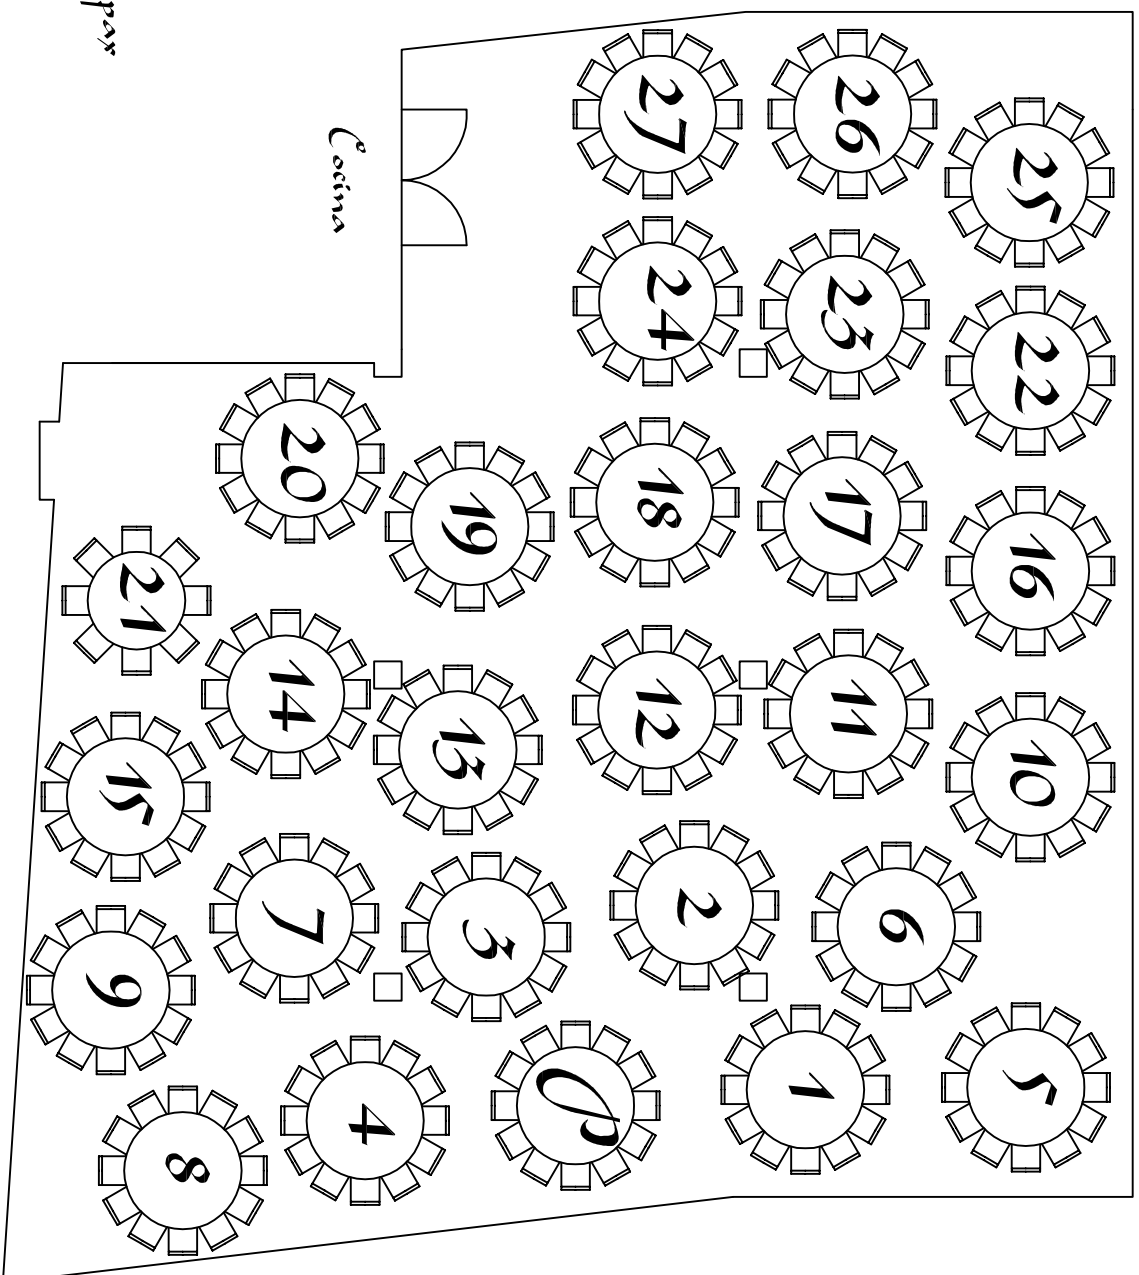

Terraza

Torre de Homenaje

Mesas Ø a 27 10 pax
(máx 12 pax)

Mesas 21 8 pax

Ocupación máxima 280 pax

Entrada al Salón