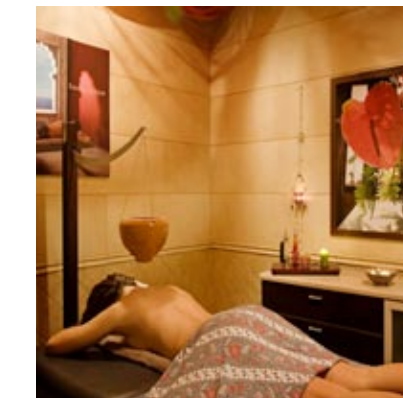

Diseño: www.doblayme.com