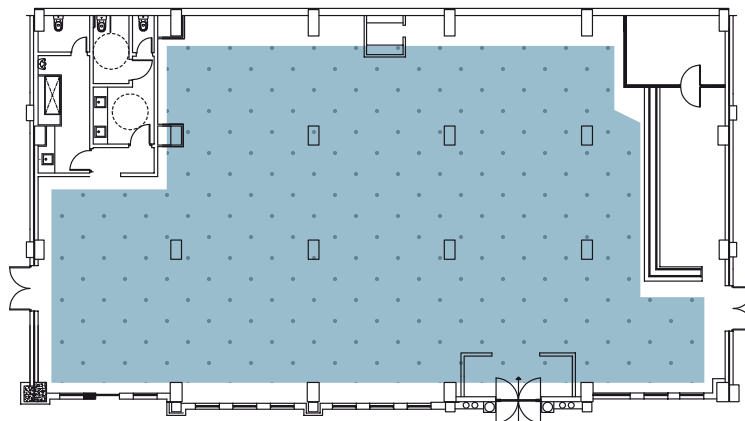

medidas: 29 x 16

altura: 3,5

superficie: 359m<sup>2</sup>

Teatro

124

Banquete

180

Escuela