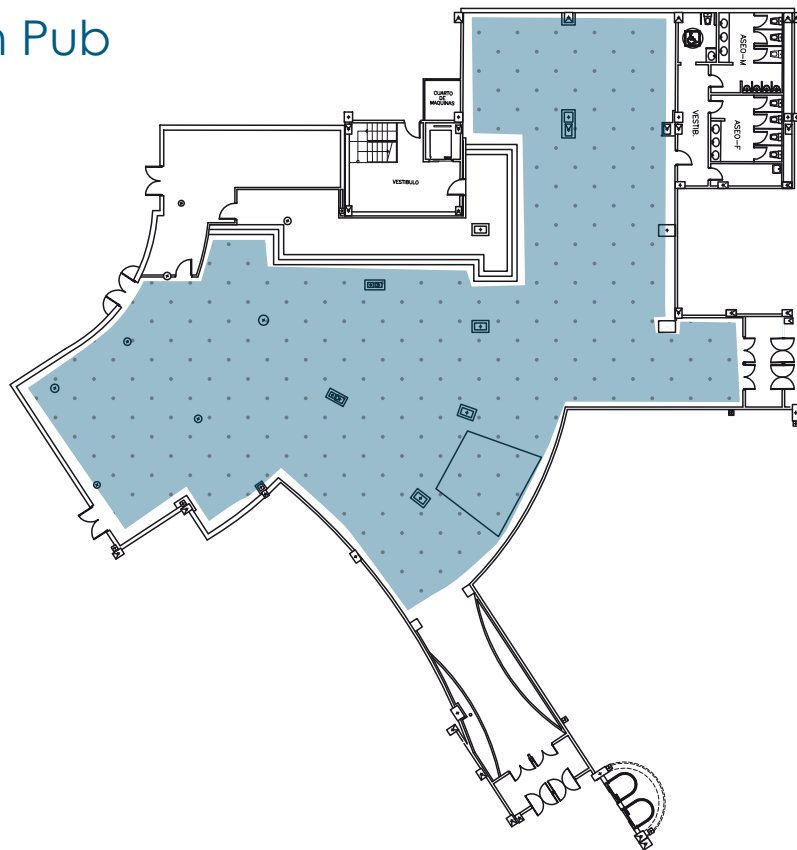

The Village Cavern Pub

Holiday Village

Amplio salón interior con servicio de restauración y bar, con escenario a nivel decorado como un acogedor estilo de Pub irlandés.

Perfecto para eventos corporativos y cócteles con música en vivo, con posibilidad de habilitar pista de baile.

medidas: 38 x 36
altura: 2,80
superficie: 760 m²

Banquete

230

Cocktail

650