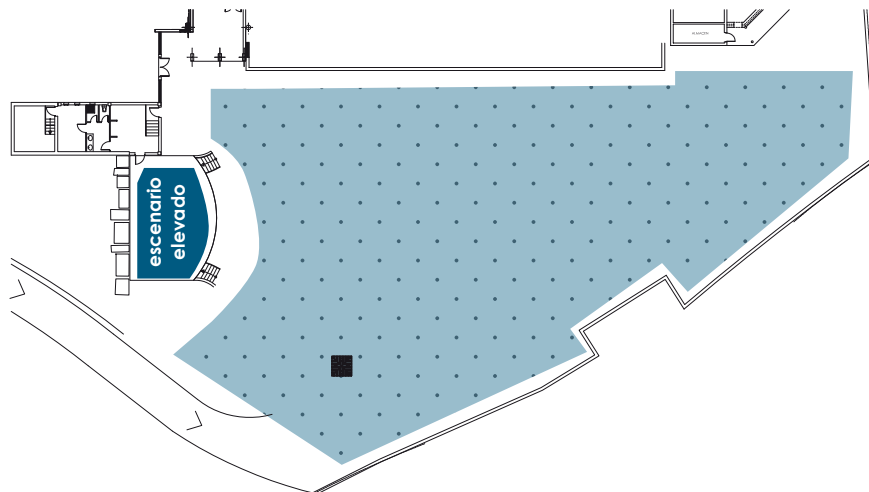

medidas: 35 x 58

altura: libre

superficie: 1200 m²

Teatro

800

Banquete

780

Cocktail

1200