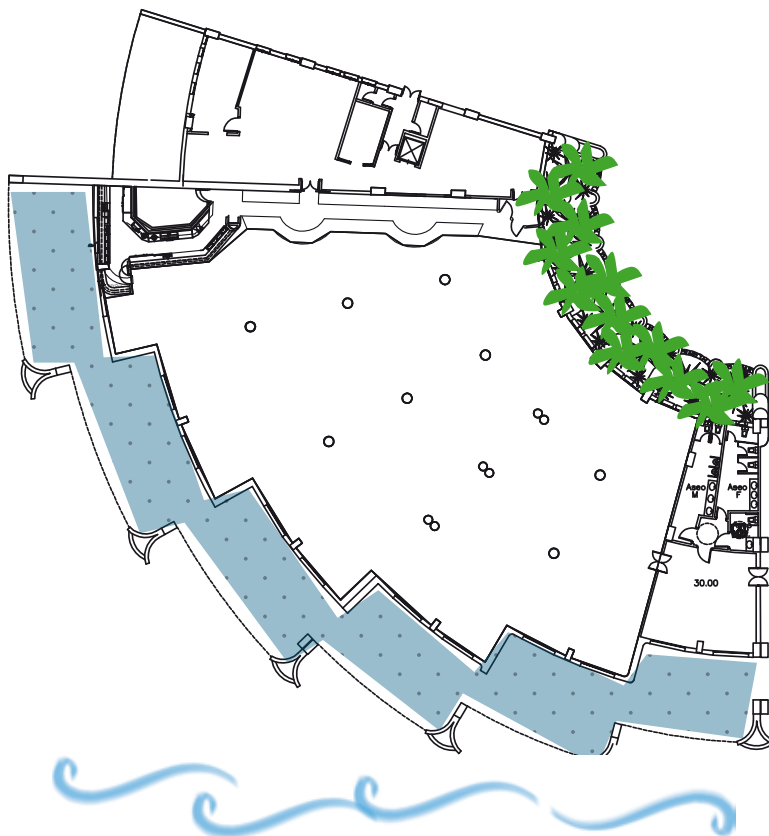

## Porche Le Mirage

Amplio espacio compuesto por seis terrazas cubiertas y comunicadas, con las vistas al mar del restaurante Le Mirage.

Permite disfrutar un evento al aire libre pero con el cómodo resguardo del porche cubierto.

medidas: 11 x 6 por terraza

altura: 3

superficie: 400 m<sup>2</sup>

Banquete

240

Cocktail

400