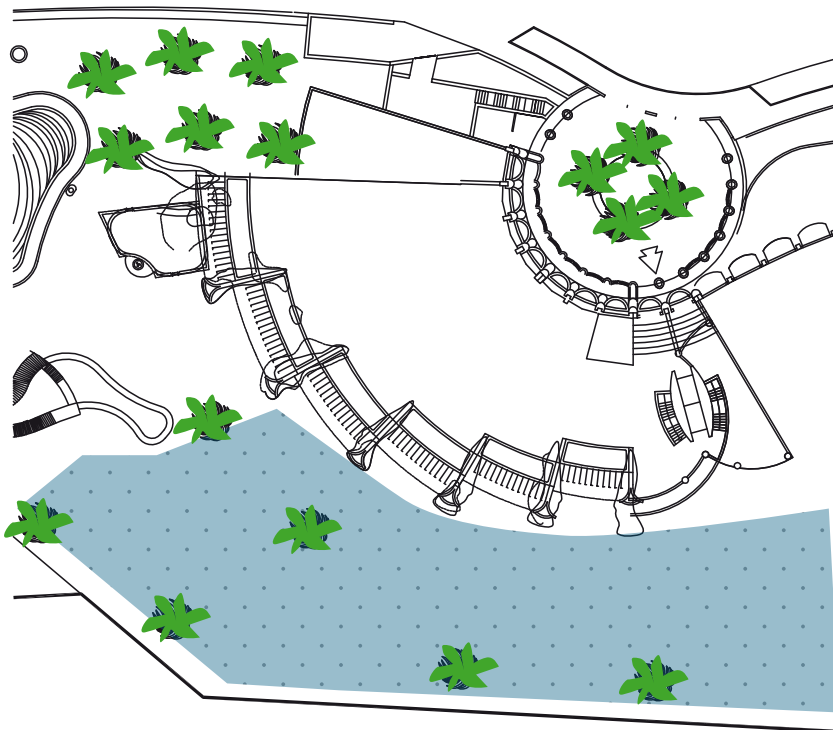

## Piscina lounge

Amplísimo espacio asomado directamente al mar, con las mejores vistas a la bahía de Fuegirola.

Perfecto para cócteles y banquetes con muchos invitados o para eventos corporativos que requieran grandes montajes.

medidas: 120 x 33  
altura: libre  
superficie: 3096 m<sup>2</sup>

Banquete

1500

Teatro

2000

Cocktail

3000