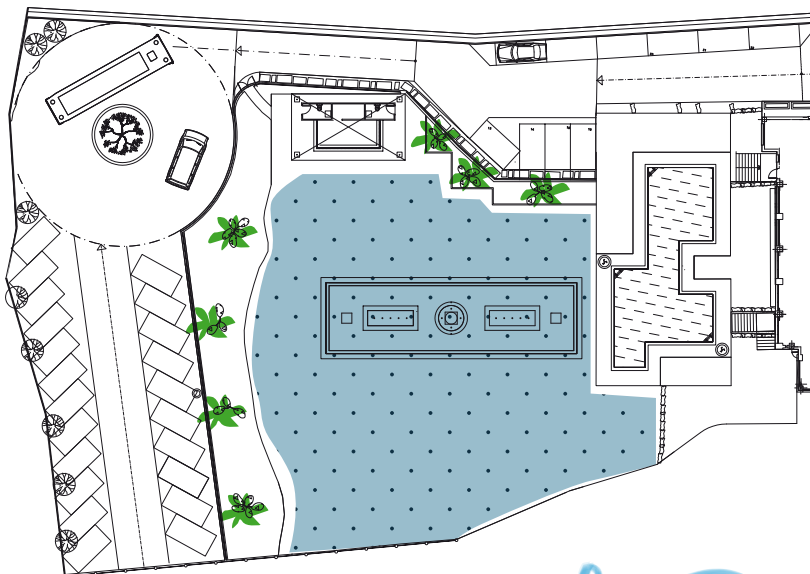

## Piscina Lounge

Un exclusivo espacio al aire libre y abierto al mar, que cuenta con un bonito estanque central y está decorado con elegantes camas balinesas.

Diseño y modernidad para los eventos más exclusivos.

medidas: 40 x 38  
altura: libre  
superficie: 1 100 m<sup>2</sup>

Teatro

732

Banquete

650

Escuela

126

Mesa "U"