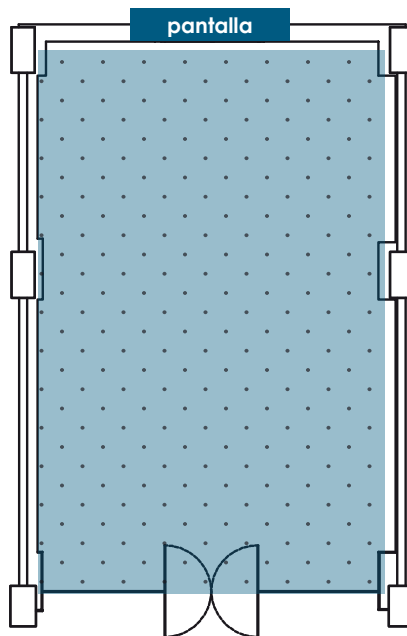

# Sala Papua

## Holiday Polynesia

Un espacio de fácil acceso y dotado con infraestructuras para proyección audiovisual.

Ideal para pequeñas presentaciones o ruedas de prensa.

medidas: 6 x 10  
altura: 3  
superficie: 57 m<sup>2</sup>

Teatro

61

Banquete

50

Escuela

30

Mesa "U"

27