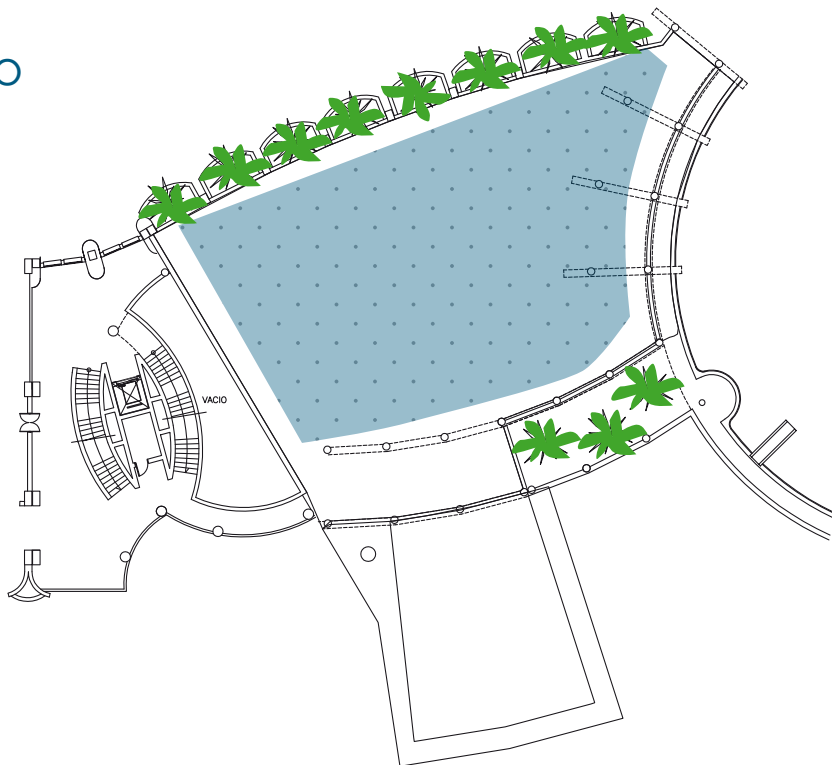

Mundo perdido

Un amplio espacio diáfano con una elegante arcada de piedra con increíbles vistas al mar.

Perfecto para presentaciones al aire libre en un entorno espectacular.

medidas: 38 x 28
altura: libre
superficie: 751 m²

Banquete

340

Cocktail

750