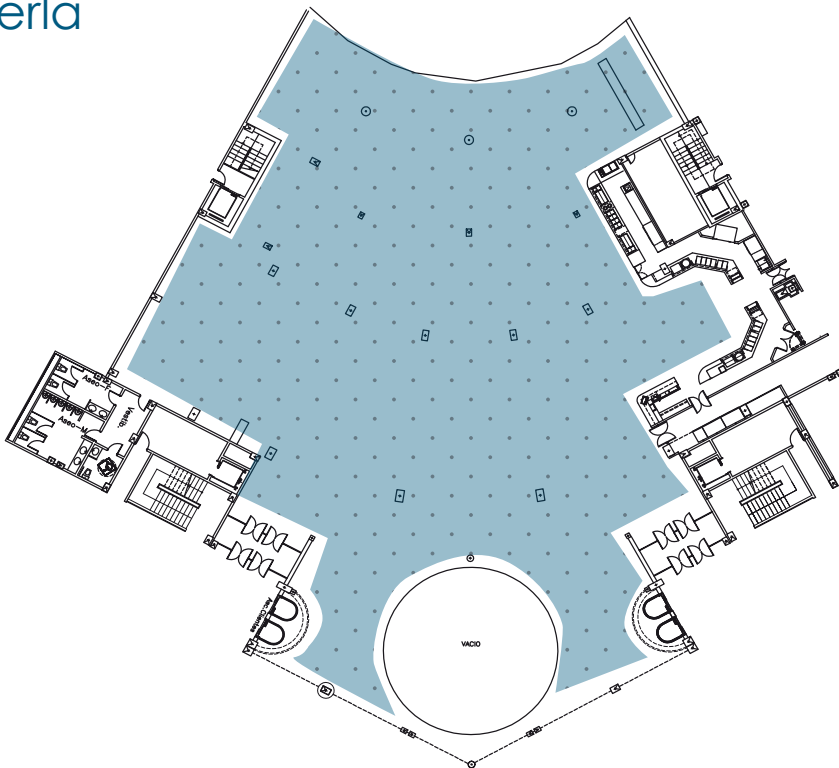

Restaurante La Perla Holiday Village

Amplio y vistoso restaurante principal de Holiday Village, perfecto para banquetes con muchos comensales y grandes cócteles.

Su original diseño cuenta con una llamativa cúpula acristalada con vistas a la piscina de Spa.

medidas: 40 x 32

altura: 3,30

superficie: 1 150 m²

Banquete

430

Cocktail

1000