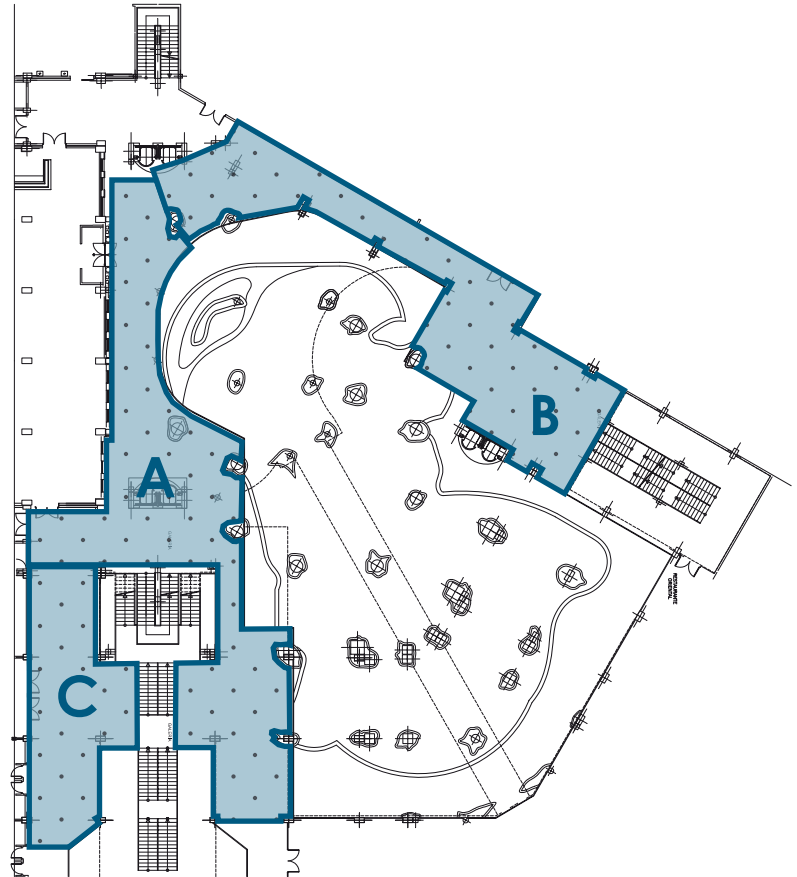

Lago Sótano 1 Holiday Polynesia

Amplio espacio interior sobre el lago de Holiday Polynesia, perfecto para organizar cócteles disfrutando de su exótico entorno.

Su decoración con chorros y cascadas lo hace perfecto para eventos diferentes.

altura: 3,67
superficie: 773m²

Cocktail

400

Lago Sótano 1 Holiday Polynesia