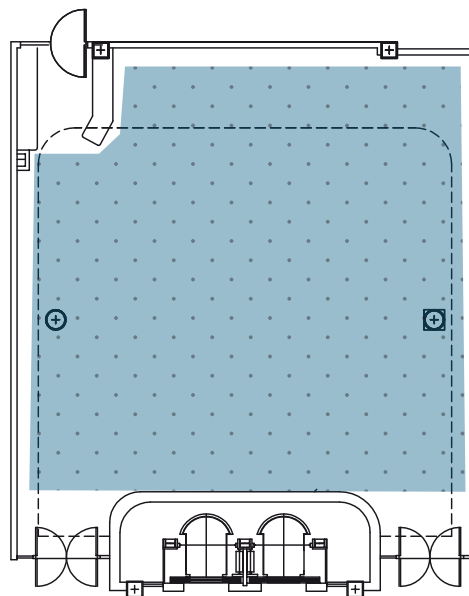

medidas: 10 x 11
altura: 4,20
superficie: 125 m²

Banquete

60

Mesa "U"

33

Cocktail

110