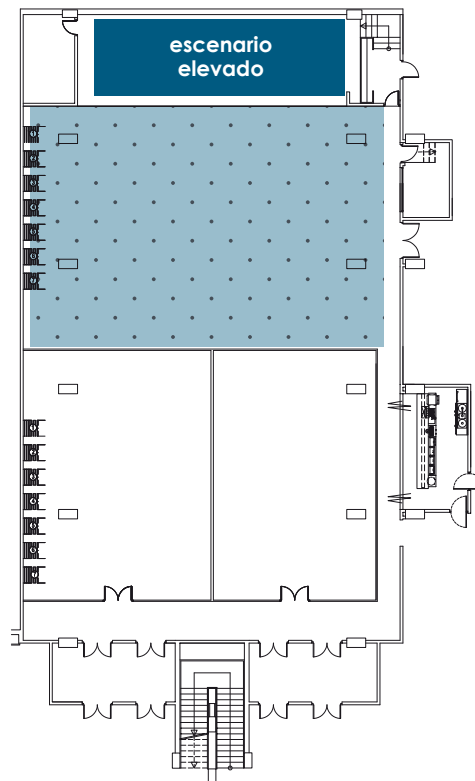

Sala Cubista Holiday Polynesia

Una de las configuraciones del versátil Salón Antonio Valero, para eventos que requieran escenario.

Disfrutará todas las prestaciones de un gran salón de conferencias pero adaptado a eventos más reducidos.

medidas: 20 x 13

altura: 4

superficie: 237 + 72m²

Teatro

264

Banquete

180

Escuela

144

Mesa "U"

48

Cocktail

200