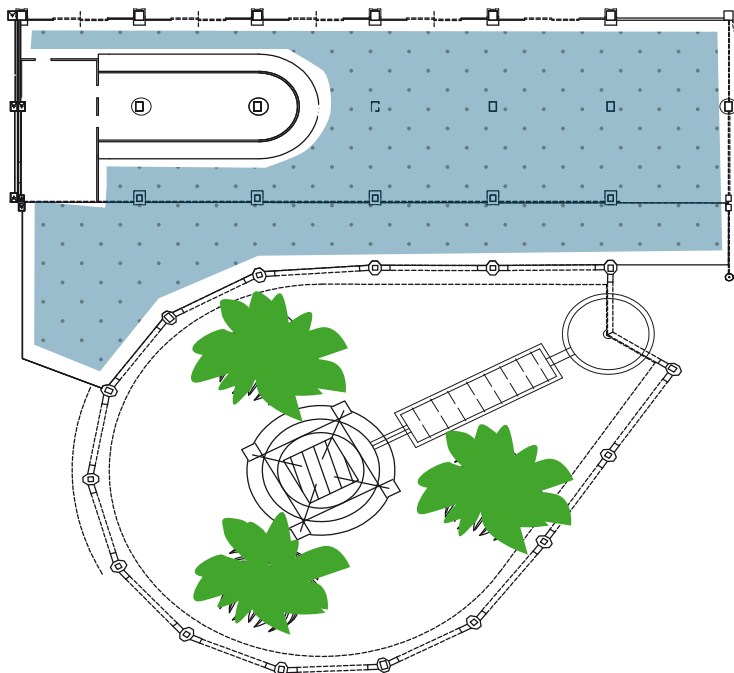

Piano Bar Colonial Holiday Village

Elegante y amplio bar con terraza exterior, una excelente opción para banquetes y cócteles tanto en su interior como en su terraza con pérgolas.

Posibilidad de aumentar el aforo en exterior usando la bonita plaza anexa a la terraza, decorada con fuentes.

medidas: 35 x 11

altura: 3,20

superficie: 339 + 240m²

Banquete

130

Cocktail

260 + 200