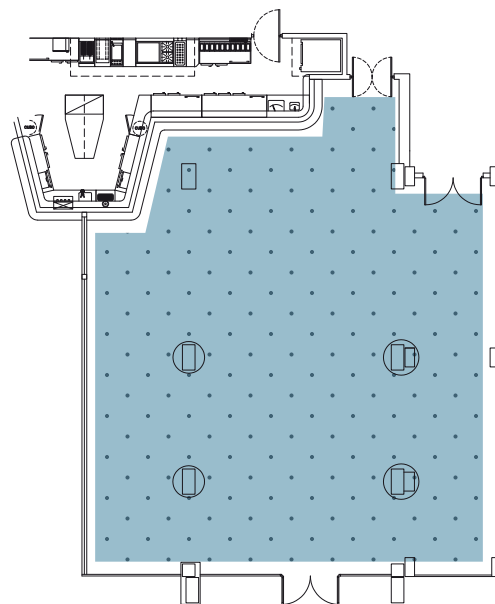

Restaurante Ahima'a

Holiday Polynesia

Un espacio con elegante decoración de estilo polynésio y servicio de cocina en el propio espacio.

Perfecto para presentaciones, cócteles o banquetes íntimos.

medidas: 14 x 13
altura: 3,5
superficie: 170 m²

Teatro

70

Banquete

70

Escuela

42

Mesa "U"

36